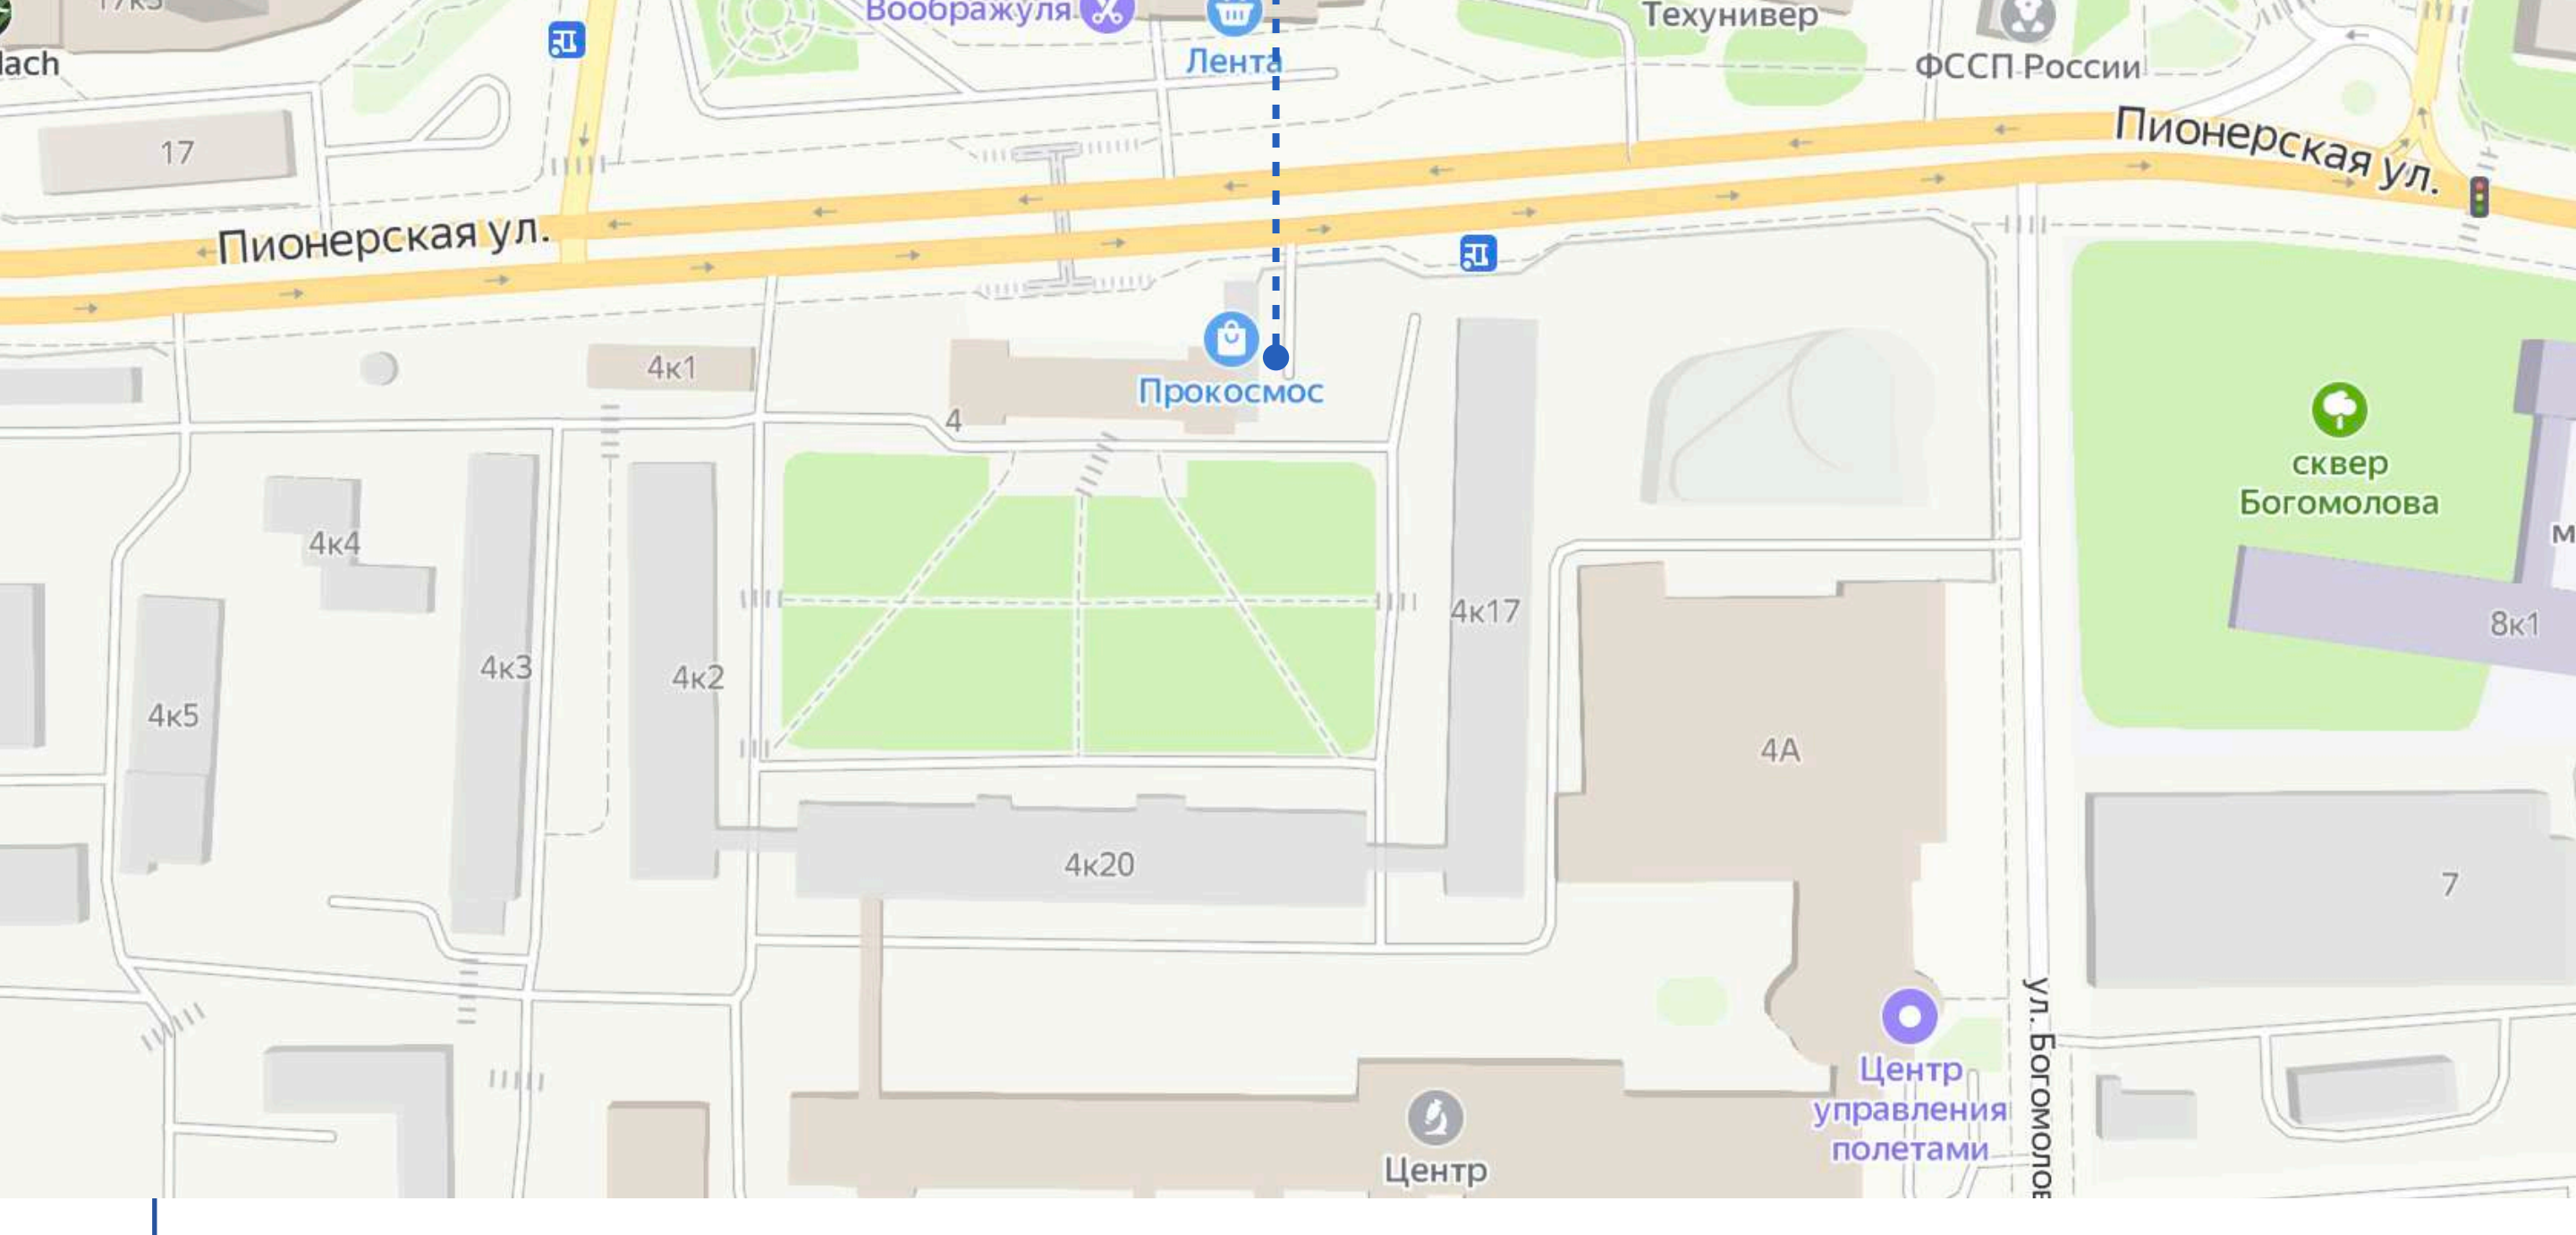

corp@tsniimash.ru

3 НАШ АДРЕС И МЕСТО ВСТРЕЧИ

Московская область,
г. Королёв, ул. Пионерская, д.4
«ЦНИИМаш»

Встреча у входа в магазин PROКОСМОС
со стороны парковки

координаты на Яндекс.Картах:
[55.913489, 37.808147](https://yandex.ru/maps/?text=55.913489,37.808147)