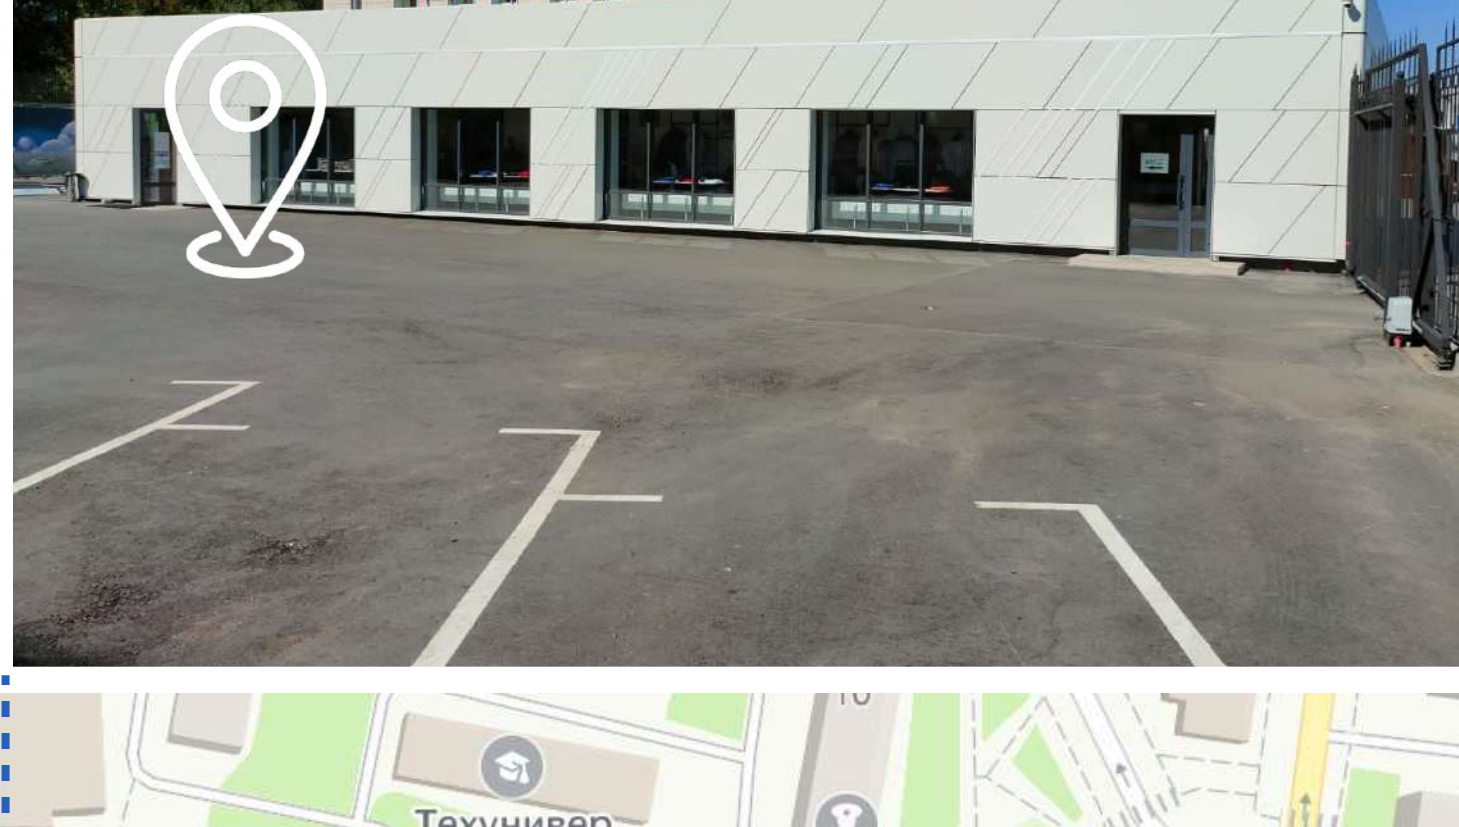

corp@tsniimash.ru

3 НАШ АДРЕС И МЕСТО ВСТРЕЧИ

Московская область,
г. Королёв, ул. Пионерская, д.4
«ЦНИИМаш»

Встреча у входа в магазин PROКОСМОС
со стороны парковки

координаты на Яндекс.Картах:
[55.913489, 37.808147](https://yandex.ru/maps/?text=55.913489,37.808147)